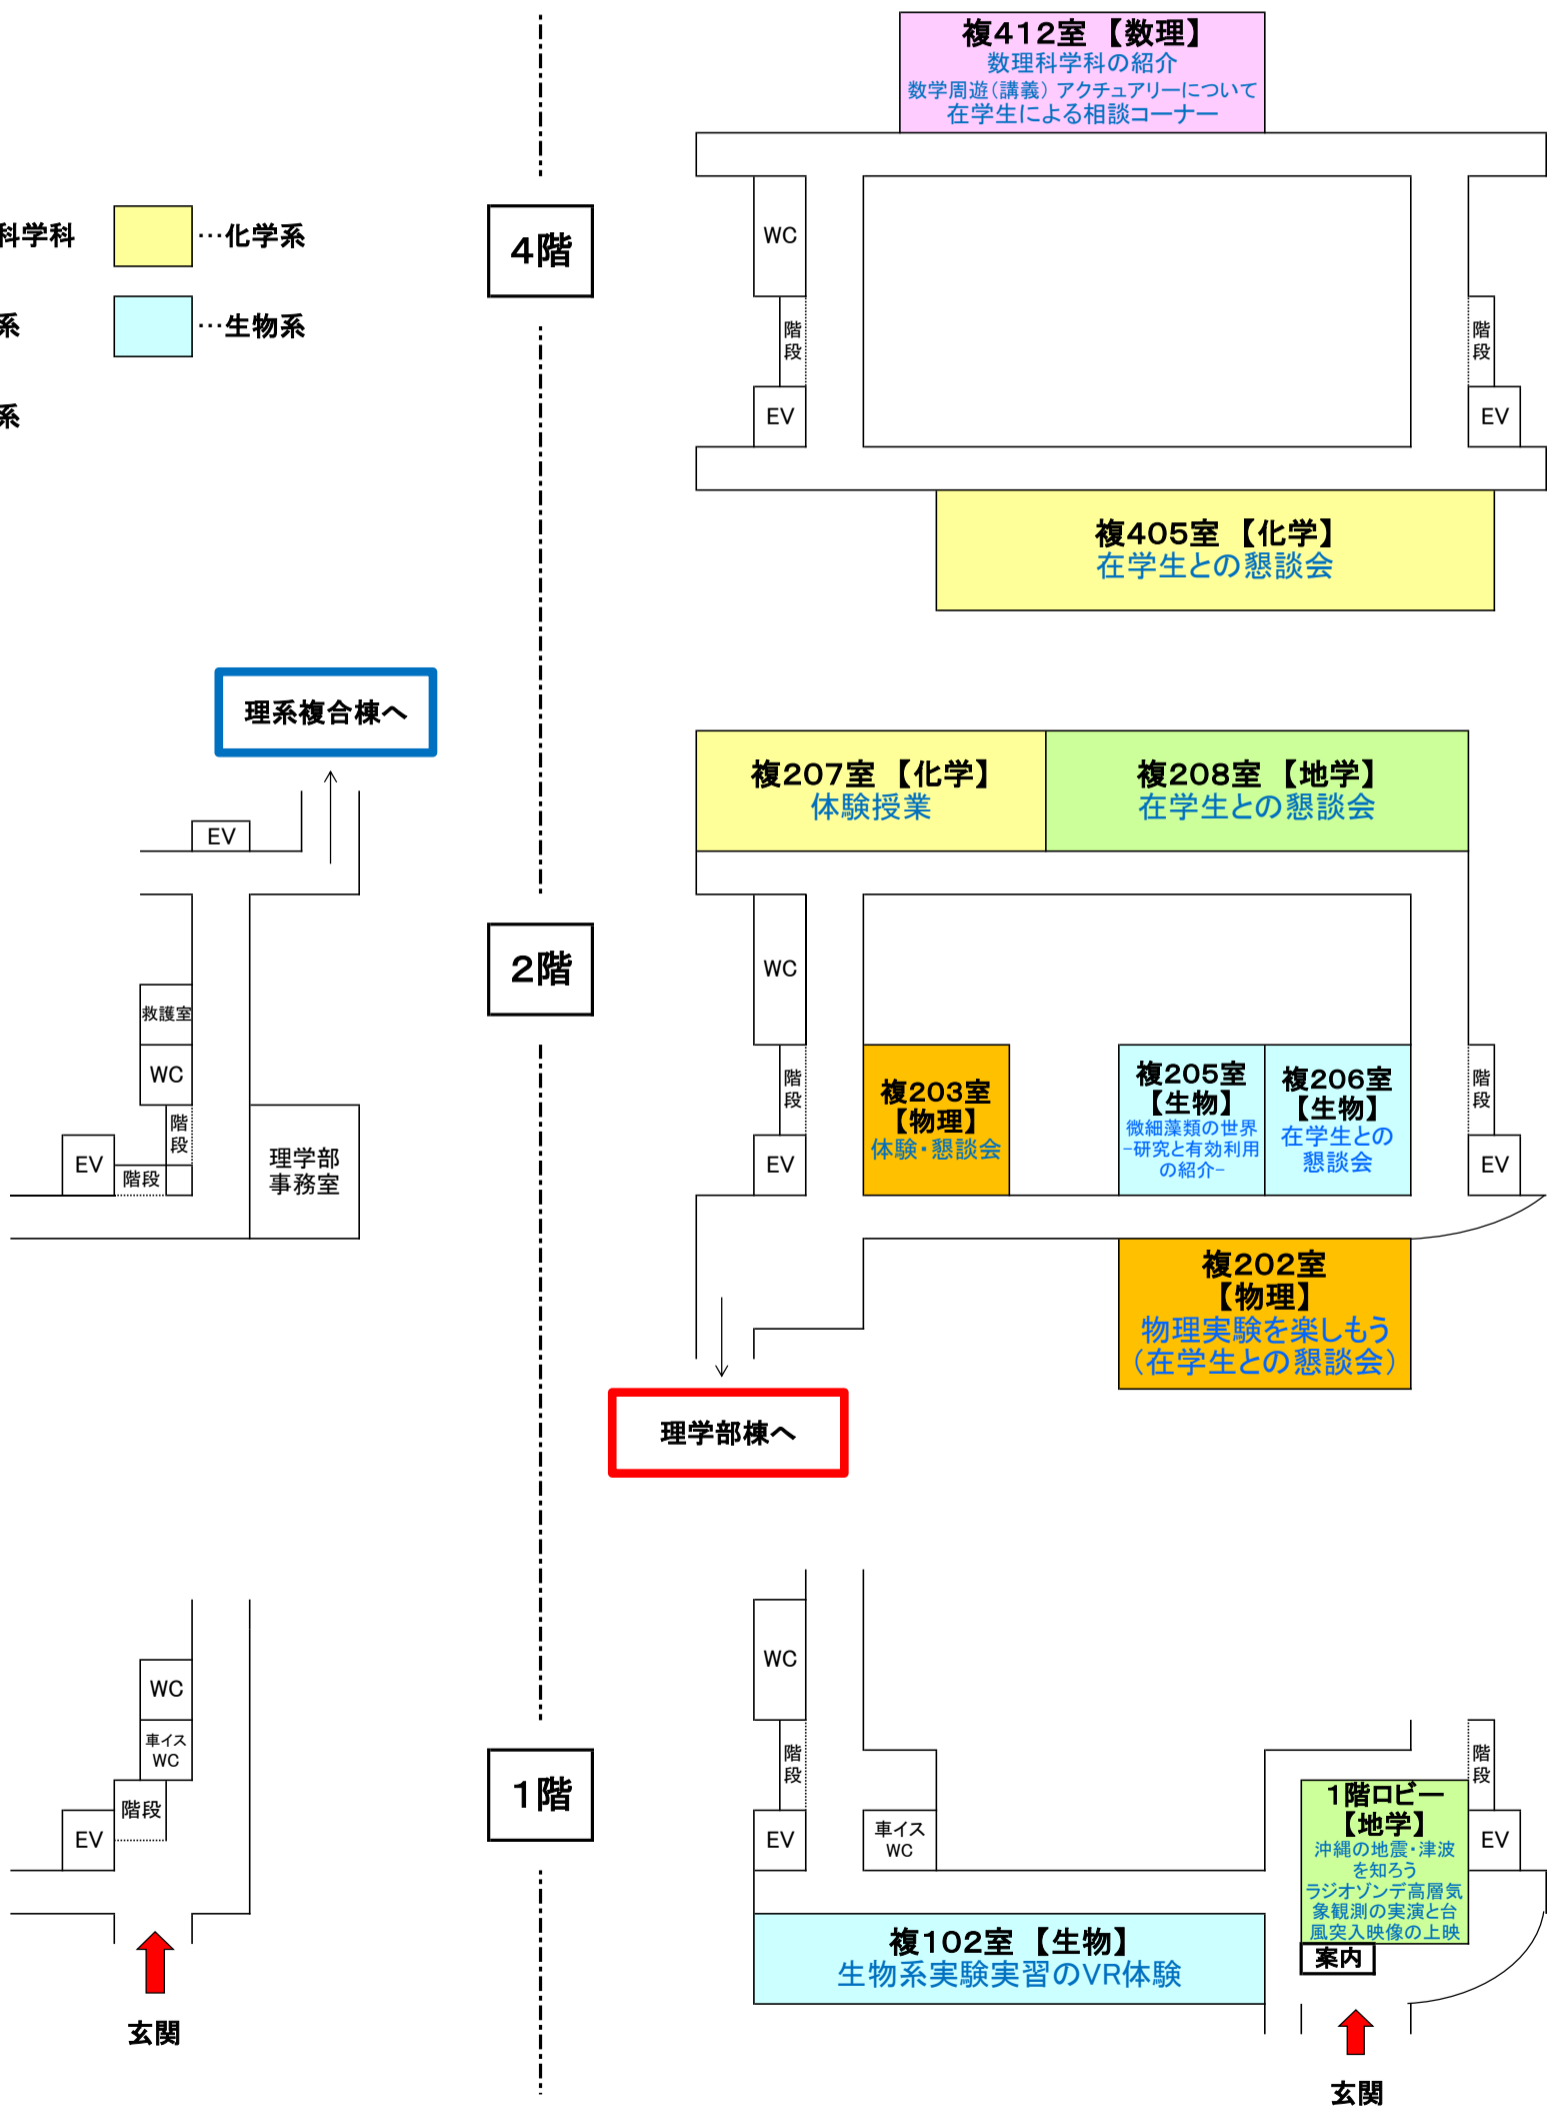

理学部オープンキャンパスMAP

【1回目】10:00～11:50
(受付 9:30～)

【2回目】13:00～14:50
(受付12:30～)

【3回目】15:00～16:50
(受付14:30～)

理学部棟

理学部棟と理系複合棟は
2階の渡り廊下でのみ繋がっています

理系複合棟

- …数理科学科
- …化学系
- …物理系
- …生物系
- …地学系

※物理系の体験ツアーは、極低温施設でも行っています！